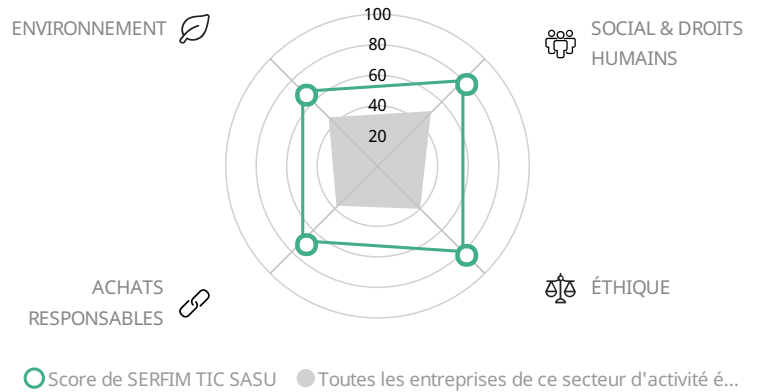

Comparaison des scores de thème

* Vous recevez ce score/cette médaille sur la base des informations communiquées et des news mises à la disposition d'EcoVadis au moment de l'évaluation. Si des informations ou des circonstances changent sensiblement au cours de la période de validité de la fiche d'évaluation/médaille, EcoVadis se réserve le droit de retirer temporairement la fiche d'évaluation/médaille de l'entreprise, afin de réévaluer et de publier/d'octroyer éventuellement une fiche d'évaluation/médaille révisée.