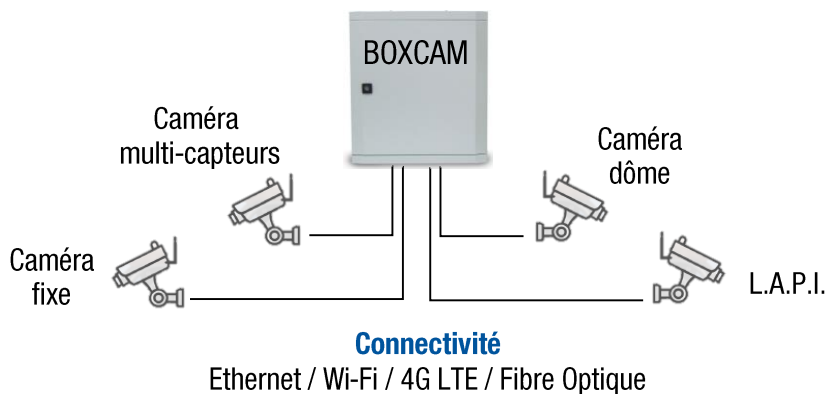

BOXCAM

Borne vidéo mobile by

SERFIM T.I.C.
SERFIM GROUPE

La **BOXCAM**, un coffret vidéo mobile et autonome

La **BOXCAM** répond à tous vos besoins urgents et ponctuels de sûreté urbaine. Elle intègre toute la technologie et l'intelligence nécessaires pour raccorder et piloter un réseau de caméras extérieures.

La **BOXCAM**, de fabrication française, est le fruit d'une réflexion complète autour des problématiques de sûreté urbaine, de son intégration dans le paysage urbain et de sa maintenance.

USAGES

- Manifestations
- Surveillance de chantier
- Évènementiel

DESIGN

- Compact
- Innovant
- Anti-vandalisme

CARACTERISTIQUES

- Nomade
- Autonome (outdoor)
- Usage ponctuel

INTERFACE

- Intuitive
- Evolutive et programmable
- Relecture à distance

Descriptif général

- Installation en extérieur / Outdoor
- Connectivité : Ethernet / Wi-Fi / 4G LTE / Fibre Optique
- Enregistrement local consultable à distance
- Communication cryptée
- Compatible multi VMS
- Maintenance et manutention facilitées

Caractéristiques techniques

- Dimension (L x H x P) : 400 x 500 x 200 mm
- Connectique : alimentation par câble électrique préconnectorisé déporté en pied de candelabre
- Alimentation des caméras : 12V DC ou 24V DC
- Batterie : 640Wh / 760Wh,
Rechargeable via l'éclairage public
- Disque dur : 1To (2To en option)