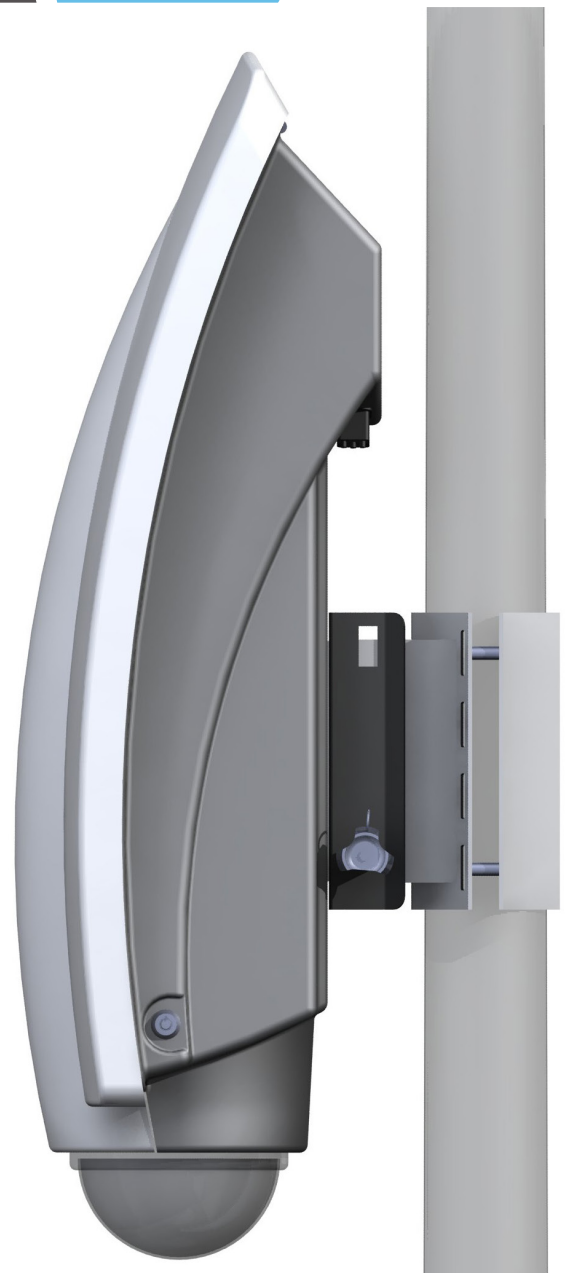

La Borne Vidéo Mobile CITYCAM, de marque Serelec®, fonctionne dans un environnement extérieur par tout temps et répond à tous vos besoins de **sureté temporaire**. Alliant esthétique et écoconception, la Citycam est le fruit d'une réflexion complète autour de la vidéoprotection, de son intégration dans le paysage urbain, de sa manutention et de sa maintenance.

360°

VISION À 360°

DÔME
MOTORISÉ

PILOTABLE
PAR LE BIAIS D'UN
LOGICIEL À DISTANCE

Design

INNOVANT
COMPACT
ANTI-
VANDALISME
EXTÉRIEUR

MOBILE
PONCTUELLE
AUTONOME

Destination

Manifestations,
surveillance
de chantier
événementiel ...

Interface de supervision

- . Intuitive
- . Evolutive
- . Programmable
- . Relecture à distance

. Stockage et
Manutention

pratique

. Maintenance

simple et facile

Simple, efficace, mobile... dynamisez et modernisez votre surveillance.